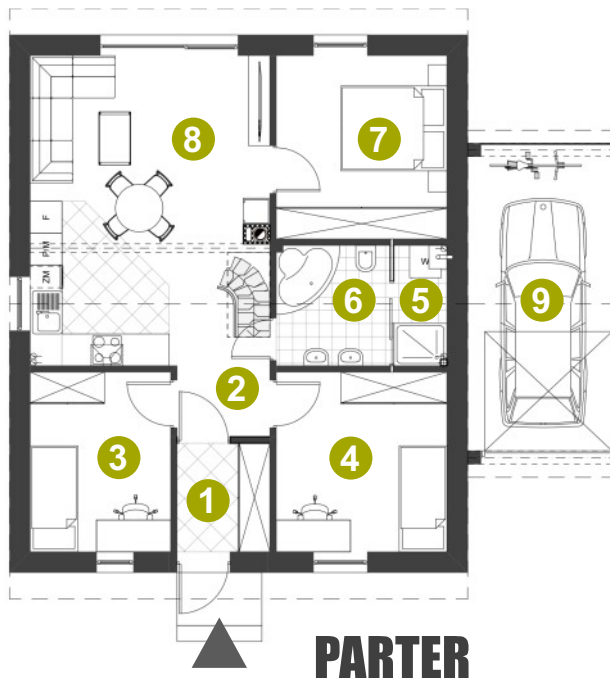

### Dom: 1/1

Działka: 479 m<sup>2</sup>

Pow. całkowita: 140,60 m<sup>2</sup>  
 Pow. domu: 119,90 m<sup>2</sup>  
 Pow. użytkowa: 114,00 m<sup>2</sup>

#### Powierzchnia:

1 WIATROLĄP	3,59 m <sup>2</sup>
2 HALL	2,14 m <sup>2</sup>
3 POKÓJ	8,98 m <sup>2</sup>
4 POKÓJ	10,92 m <sup>2</sup>
5 KOTŁOWNIA	1,58 m <sup>2</sup>
6 ŁAZIENKA	5,71 m <sup>2</sup>
7 POKÓJ	11,14 m <sup>2</sup>
8 SALON+KUCHNIA	26,47 m <sup>2</sup>
9 GARAŻ	16,27 m <sup>2</sup>
10 POKÓJ PIĘTRO	27,20 m <sup>2</sup> /33,10 m <sup>2</sup>
<b>Suma</b>	<b>114,00 m<sup>2</sup>/119,90 m<sup>2</sup></b>