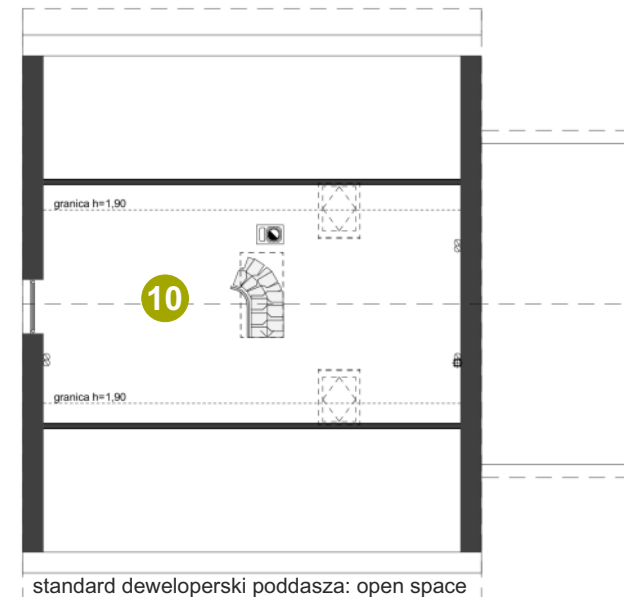

## OSIEDLE SAVANNA IV

Zielona Góra - Kielpin

### Dom: 1/1

Działka: 479 m<sup>2</sup>

Pow. całkowita: 140,60 m<sup>2</sup>  
 Pow. domu: 119,90 m<sup>2</sup>  
 Pow. użytkowa: 114,00 m<sup>2</sup>

#### Powierzchnia:

1 WIATROLĄP	3,59 m <sup>2</sup>
2 HALL	2,14 m <sup>2</sup>
3 POKÓJ	8,98 m <sup>2</sup>
4 POKÓJ	10,92 m <sup>2</sup>
5 KOTŁOWNIA	1,58 m <sup>2</sup>
6 ŁAZIENKA	5,71 m <sup>2</sup>
7 POKÓJ	11,14 m <sup>2</sup>
8 SALON+KUCHNIA	26,47 m <sup>2</sup>
9 GARAŻ	16,27 m <sup>2</sup>
10 POKÓJ PIĘTRO	27,20 m <sup>2</sup> /33,10 m <sup>2</sup>
<b>Suma</b>	<b>114,00 m<sup>2</sup>/119,90 m<sup>2</sup></b>