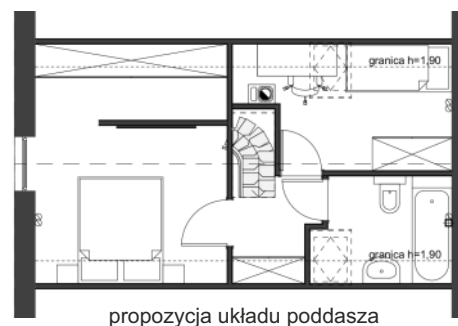

### Dom: 1/1

Działka: 479 m<sup>2</sup>

Pow. całkowita: 140,60 m<sup>2</sup>  
 Pow. domu: 119,90 m<sup>2</sup>  
 Pow. użytkowa: 114,00 m<sup>2</sup>

#### Powierzchnia:

1 WIATROLĄP	3,59 m <sup>2</sup>
2 HALL	2,14 m <sup>2</sup>
3 POKÓJ	8,98 m <sup>2</sup>
4 POKÓJ	10,92 m <sup>2</sup>
5 KOTŁOWNIA	1,58 m <sup>2</sup>
6 ŁAZIENKA	5,71 m <sup>2</sup>
7 POKÓJ	11,14 m <sup>2</sup>
8 SALON+KUCHNIA	26,47 m <sup>2</sup>
9 GARAŻ	16,27 m <sup>2</sup>
10 POKÓJ PIĘTRO	27,20 m <sup>2</sup> /33,10 m <sup>2</sup>
<b>Suma</b>	<b>114,00 m<sup>2</sup>/119,90 m<sup>2</sup></b>