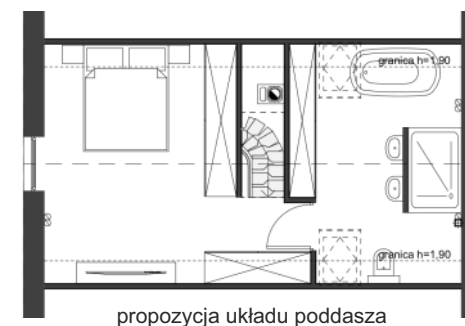

PIĘTRO

0 1 2 3m

BIURO SPRZEDAŻY:

65-245 Zielona Góra, ul. Władysława Jagiełły 2

tel. 883 03 03 03 / www.eurohome.pl